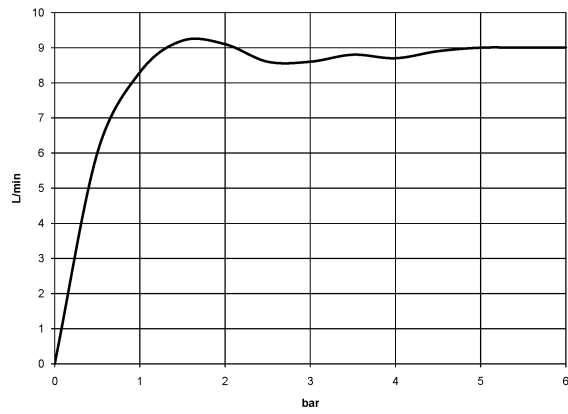

Shower head - Chrome

TARA

28 508 979

Recommended miscellaneous

-
- | | | |
|-----------------------------------------------------------------------------------|----------------------------------------------------------------------------------------|---------------|
|  | Concealed wall elbow -
•max. recess depth 163 mm
•min. recess depth 90 mm | 35 085 970 90 |
|-----------------------------------------------------------------------------------|----------------------------------------------------------------------------------------|---------------|

28 508 979

mm [inches]

Flow rate chart

28 508 979

Spare parts list

No.	Item Number	Name	Quantity used	Delivery time
1	09 27 22 003-00	rosette	1	10
2	90 14 10 026 00 90	seal	1	2
3	09 11 03 011-00	connection	1	10
4	04 12 11 110 00-00	shower	1	10